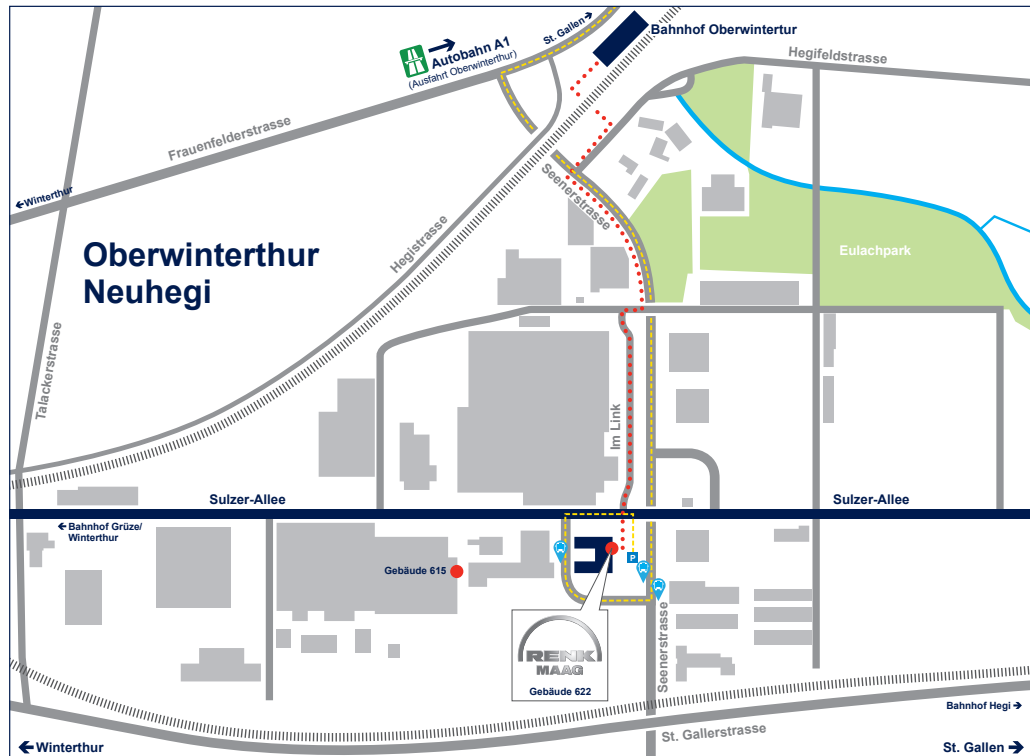

## Viele Wege führen zu uns ...

### Anreise per Auto

Autobahn A1 von Zürich oder St. Gallen: Ausfahrt Oberwinterthur.  
Besucherparkplätze an der Sulzer-Allee 46: Nummern 32, 33 und 34.

### Anreise mit öffentlichen Verkehrsmitteln (via Hauptbahnhof Winterthur)

- Buslinien 5, 7 (Industriepark)
- Zugverbindungen S11, S12, S24, S26, S29, S30, S35 (Station Oberwinterthur, Grütze oder Hegi)

**Besucher** von RENK-MAAG folgen den Koordinaten zur Sulzer-Allee 46 (Gebäude 622):  
47.501881° N, 8.761037° O

**Lieferanten** von RENK-MAAG folgen den Koordinaten zur Sulzer-Allee 18 (Gebäude 615):  
47.500938° N, 8.758767° O